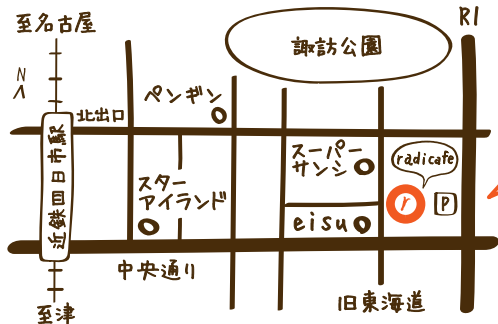

☼ radi cafe apartment

☼ radi cafe apartment

〒510-0086
 四日市市諏訪栄町1-6
 営業時間 10:00~24:00(水曜定休)
 【ご予約・お問合せ】
 locci@radicafe.com
 059-352-4680
 HP ▶ <http://www.radicafe.com>
 WEB SHOP ▶ <http://locci.shop-pro.jp>