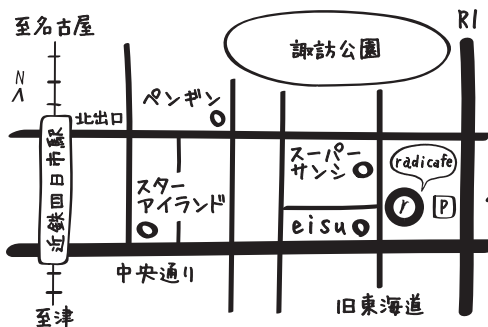

☼ radi cafe apartment

☼ radi cafe apartment

〒510-0086
 四日市市諏訪栄町1-6
 営業時間 10:00~24:00(水曜定休)
 【ご予約・お問合せ】
 locci@radicafe.com
 059-352-4680
 HP ▶ <http://www.radicafe.com>
 WEB SHOP ▶ <http://locci.shop-pro.jp>